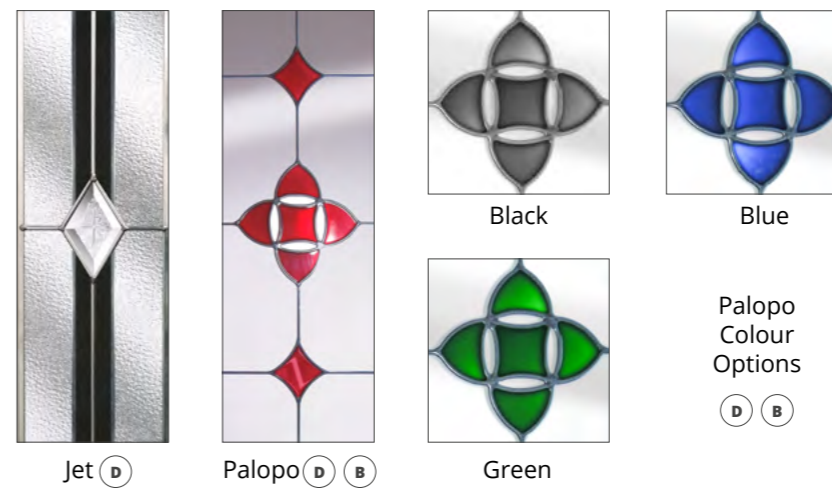

Jet (D)

Palopo (D) (B)

Green

Black

Blue

Palopo Colour Options

(D) (B)

(D) Double Glazed

(T) Triple Glazed

(B) Backing Glass Choice Available